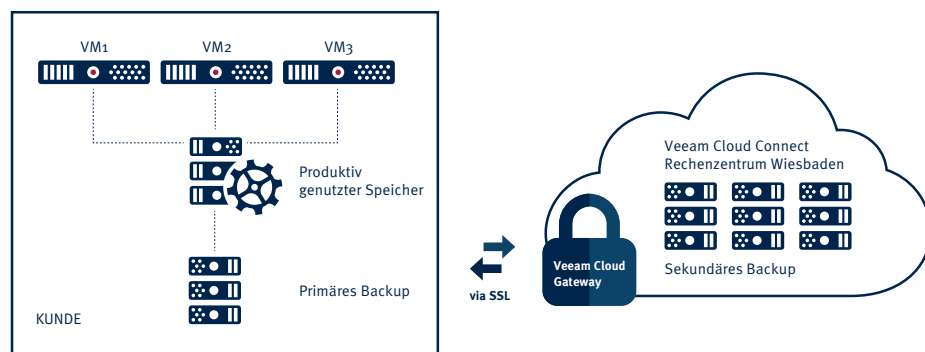

Transparente Kosten

Sie bezahlen nur für das, was Sie tatsächlich benötigen. Lediglich die Anzahl der zu sichernden VMs und Ihr Backup-Datenumfang sind dafür relevant. Die Abrechnung erfolgt auf monatlicher Basis, transparent und nutzungsabhängig.

Sparen Sie sich die Investition in zusätzliche lokale Backup-Strukturen und nutzen Sie die Kosten- und Effizienzvorteile von Veeam Cloud Connect.

Hoher Datenschutz

K&P Computer verfügt am Standort Wiesbaden über eine hauseigene Rechenzentrums-Infrastruktur und vereint so die Anforderungen eines modernen Backupkonzeptes mit dem Bedürfnis nach höchstem Datenschutz.

Die bei der Übertragung eingesetzte AES 256bit End-to-End-Verschlüsselung schützt dabei vor dem Zugriff durch Unbefugte.

KONTAKT

Zentrale Deutschland

K&P Computer Service- und Vertriebs-GmbH
Berta-Cramer-Ring 10
D-65205 Wiesbaden
T +49 (0) 6122 - 7071 - 0
F +49 (0) 6122 - 7071 - 111
info@kpc.de · www.kpc.de

Zentrale Österreich

Altmannsdorfer Str. 154 – 156
A-1230 Wien
T +43 (0) 1 - 52518 - 0
F +43 (0) 1 - 52518 - 31
info@kpc.at · www.kpc.at